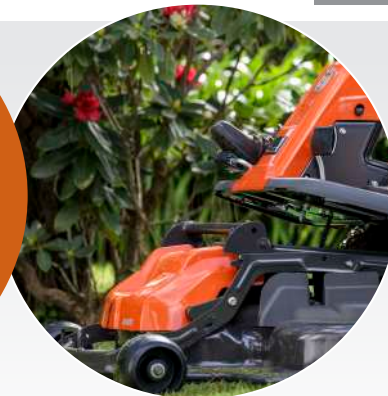

2. RIDERS. EXPERTOS EN CORTE.

Rider ideal para usuarios con elevados requisitos de eficiencia. Facilidad de uso, increíble maniobrabilidad y alto rendimiento.

3.995 €

**AHORRA
2.500 €**

P.V.P. ANTES 6.495 €

RIDER R214TC

- Motor B&S Bicilíndrico.
- Potencia de 12,8kW (3100 rpm)
- Transmisión hidrostática.
- Unidad de corte de 94 cm.

OPCIÓN CON TRACCIÓN 4X4
HUSQVARNA R216TAWD
POR 1.300 € MÁS

ACCESORIO CARRO PROMO

Carro basculante. Carga máx. 225 kg.
Dimensiones: 96,5 x 72,2 x 27,9 cm.
PVP ANTES: 249,00 €

**OFERTA
219,90 €**

DIRECCIÓN
ARTICULADA

ALTA
MANIOBRABILIDAD